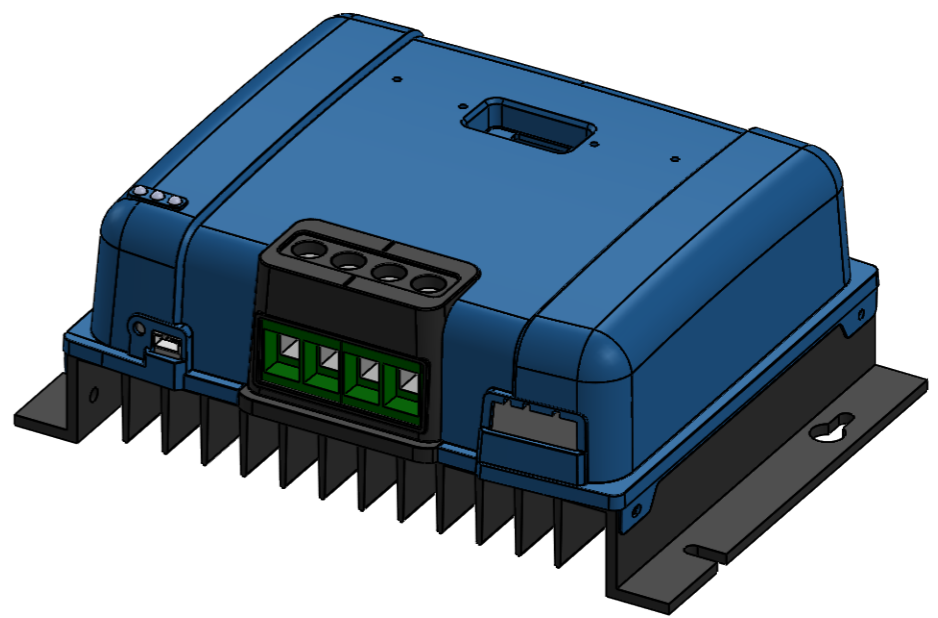

Dimension Drawing - SmartSolar charge controller	
SCC115045210	SmartSolar MPPT 150/45-Tr
SCC115060210	SmartSolar MPPT 150/60-Tr
SCC115070210	SmartSolar MPPT 150/70-Tr

DETAIL A
SCALE 1 : 1

DETAIL B
SCALE 1 : 1